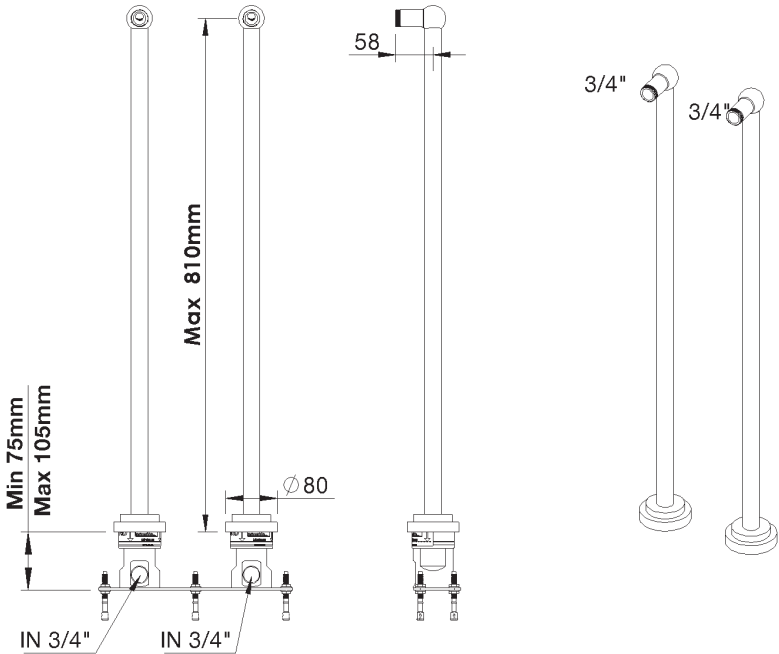

**PRODUCT TECHNICAL SHEET**

Collection :	<b>CLASSIC</b>	Ref. :	<b>8031.--.30</b>
--------------	----------------	--------	-------------------

Paire de colonnettes 80 cm pour baignoire, entraxe 173 mm

Stel colonnetten 80 cm voor bad, hartafstand 173 mm

Pair of columns 80 cm for bath, centre distance 173 mm

**Picture**

**Product details**

Note : Center distance 173mm

**Technical drawing**

RB1.V01